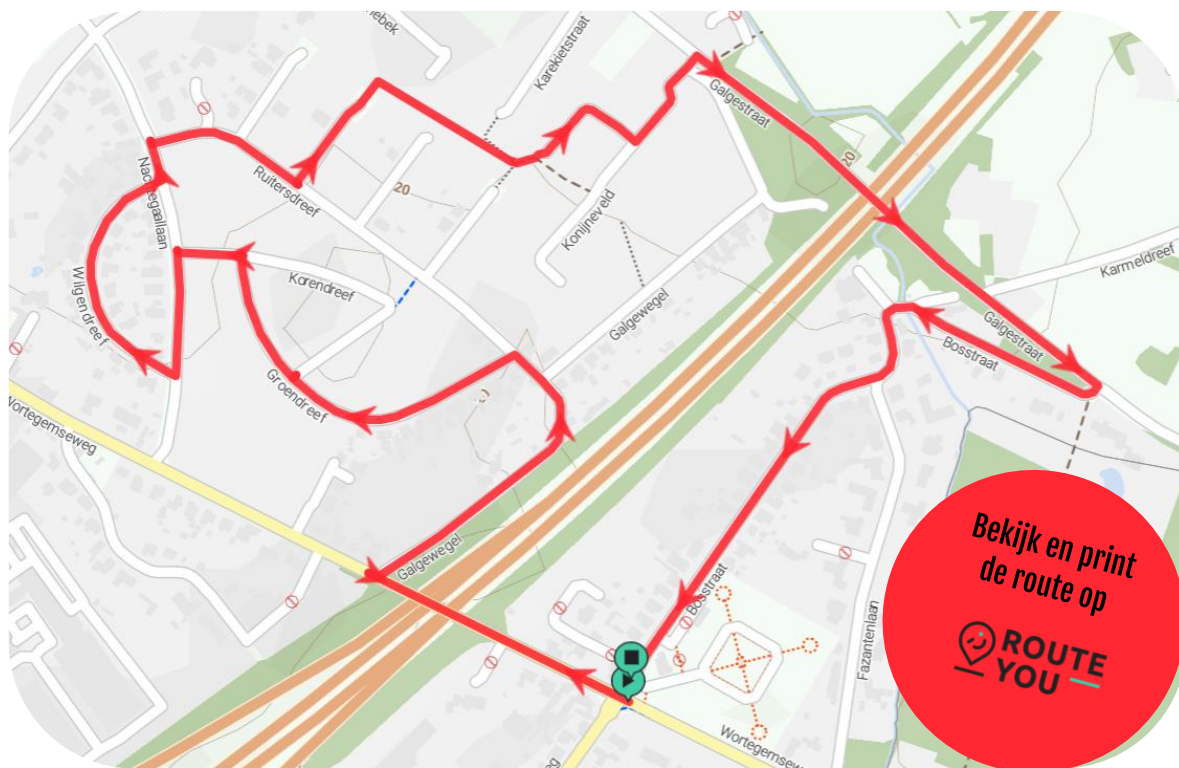

WINTERWANDELZOEKTOCHT 3,5 KM

VILLAPARK

Start en aankomst: t.h.v. Amerikaanse begraafplaats
hoek Bosstraat – Wortegemseweg Waregem
kleine gratis parking

parking
R Wortegemseweg
R Galgewegel
RD Ruitersdreef
L Groendreef
L Korendreef
L Nachtegaallaan
R Wilgendreef
L Nachtegaallaan

R Ruitersdreef
L Ruitersdreef
R groenzone
L Konijneveld
R Galgestraat (brug E17)
R Bosstraat
R Bosstraat
RD parking