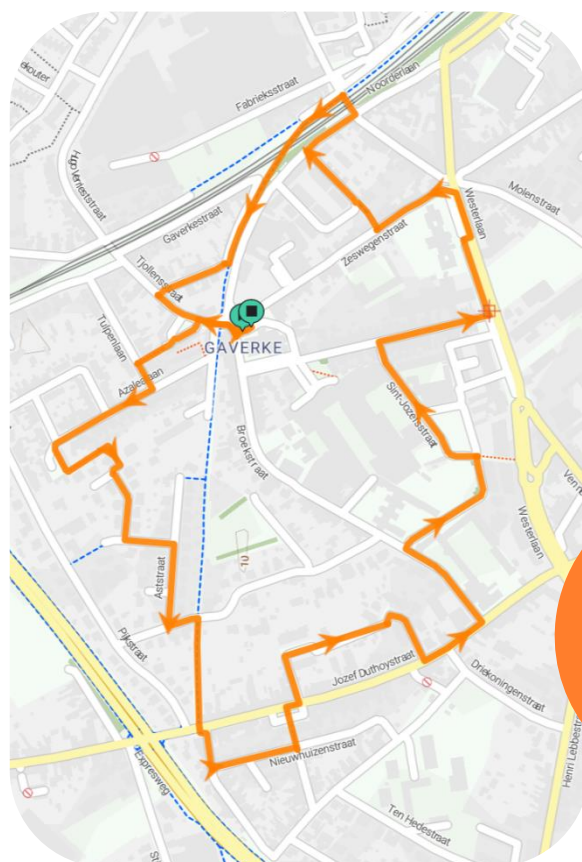

WINTERWANDELZOEKTOCHT 3,5 KM

GAVERKE

Bekijk en print
de route op

ROUTE
YOU

Start en aankomst: kerk Gaverke Broekstraat Waregem
gratis openbare parking

- | | | |
|----------------------|----|----------------------|
| kerkplein | L | Broekstraat |
| L Tjollensstraat | R | Sint-Jozefstraat |
| L wegel | R | Toekomststraat |
| L Tulpenlaan | L | Westerlaan |
| R Azalealaan | L | Zeswegenstraat |
| L garageweg | R | wegel |
| RD Aststraat | RD | Marcel Couckestraat |
| L Keerstraat | R | Weversstraat |
| R fietspad | L | Vansteenbruggestraat |
| RD Nieuwhuizenstraat | L | fietspad |
| L Duthoyplein | R | Tjollenstraat |
| RD Cichoreistraat | L | Tjollenstraat |
| RD Wallegracht | RD | kerkplein |
| L Duthoystraat | | |