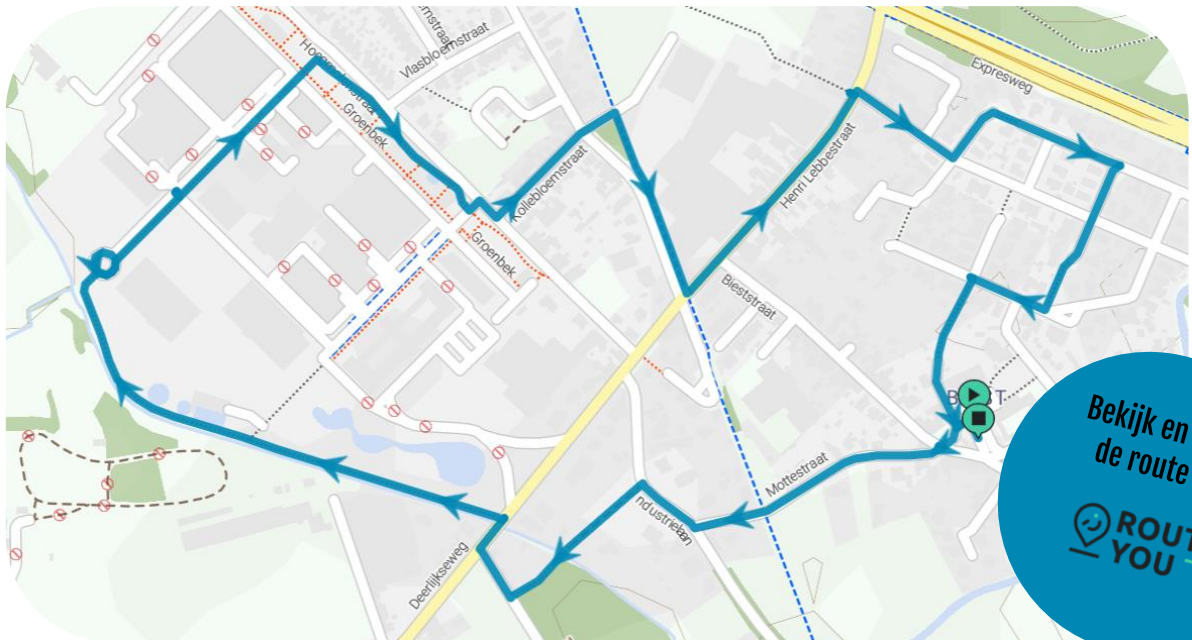

WINTERWANDEL.ZOEKTOCHT 3,5 KM

BIEST

Start en aankomst: kerkplein Bieststraat Waregem
gratis openbare parking

kerkplein
L Mottestraat
R Industrielaan
L weg
R Deerlijkseweg
L wandelweg
RD Groenbek
R Groenbek
R Hoogmolenstraat
L Kollebloemstraat
RD Stijn Streuvelsstraat

R fietspad
L Henri Lebbestraat
R Kuipersstraat
L Kuipersstraat
R wegens
L Kuipersstraat
RD Kuipersstraat
RD weg
R Boeversstraat
L weg
kerkplein