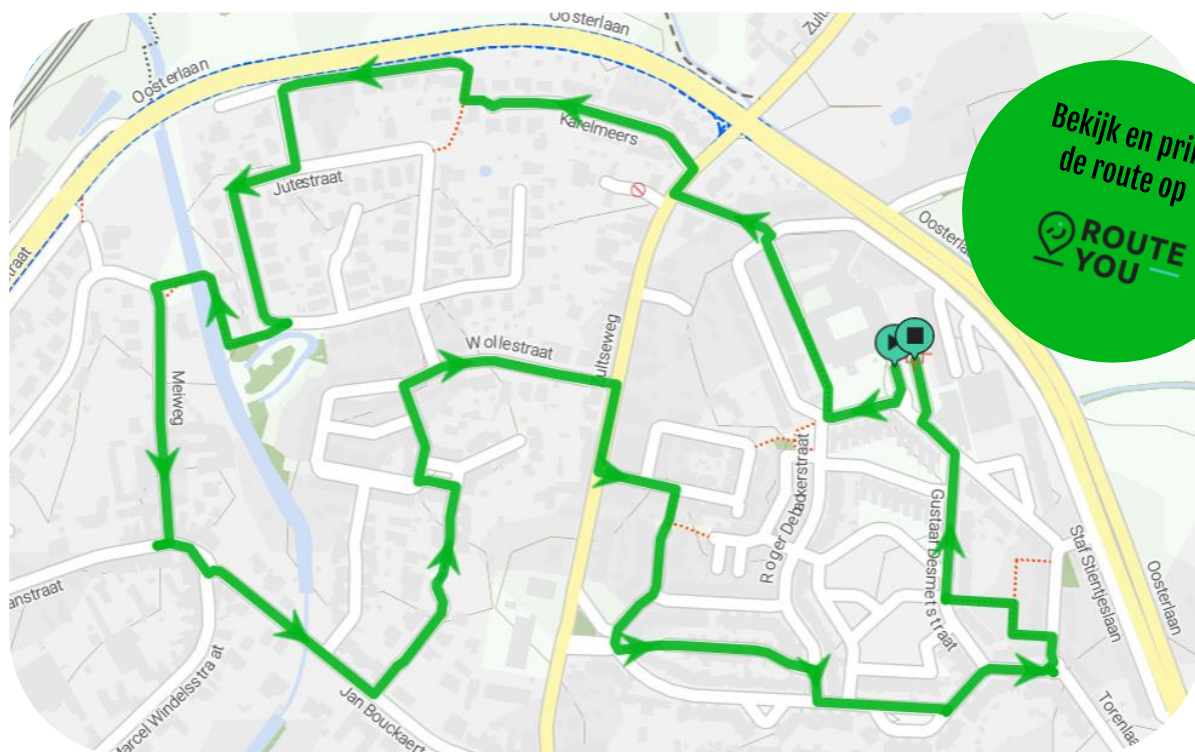

WINTERWANDELZOEKTOCHT 3,5 KM TORENHOF

Bekijk en print
de route op
**ROUTE
YOU**

Start en aankomst: parking t.h.v. stedelijke basisschool Albert Servaeslaan Waregem
gratis openbare parking

1. (2^{de} letter)
2. 3. 4. (2^{de} letter)
5. DJ (laatste letter)
6. (3^{de} letter)

KLEUR:

let op: letters van de antwoorden staan niet in juiste volgorde

Geef uw antwoord door op www.waregemsegordel.be en win een Waregembon t.w.v. 25 euro.

Als u alle zoektochten deelneemt, maakt u kans op een Waregembon t.w.v. 50 euro.

1 deelname per huisadres. Volledige wedstrijdreglement op www.waregemsegordel.be.

De winterwandeloektochten zijn een organisatie van vzw Waregemse Gordel en duren van 25 december 2021 tot 6 maart 2022.