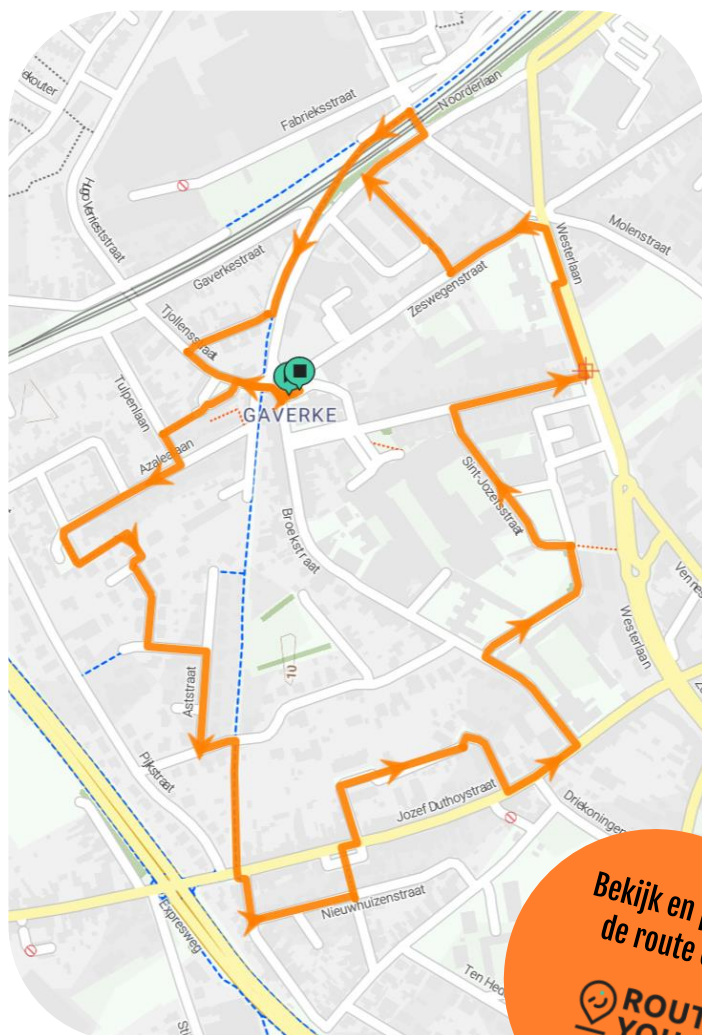

# WINTERWANDELZOEKTOCHT 3,5 KM GAVERKE

Start en aankomst:

parking kerk Gaverke Broekstraat  
Waregem - gratis openbare  
parking

1.
2.
3.
4.
5.
6.

DIER:

let op: de letters van de  
antwoorden staan niet in de  
juiste volgorde

Bekijk en print  
de route op

 ROUTE  
YOU

Geef uw antwoord door op [www.waregemsegordel.be](http://www.waregemsegordel.be) en win een Waregembon t.w.v. 25 euro.

Als u alle zoektochten deelneemt, maakt u kans op een Waregembon t.w.v. 50 euro.

1 deelname per huisadres. Volledige wedstrijdreglement op [www.waregemsegordel.be](http://www.waregemsegordel.be).

De winterwandelzoektochten zijn een organisatie van vzw Waregemse Gordel en duren van 25 december 2021 tot 6 maart 2022.